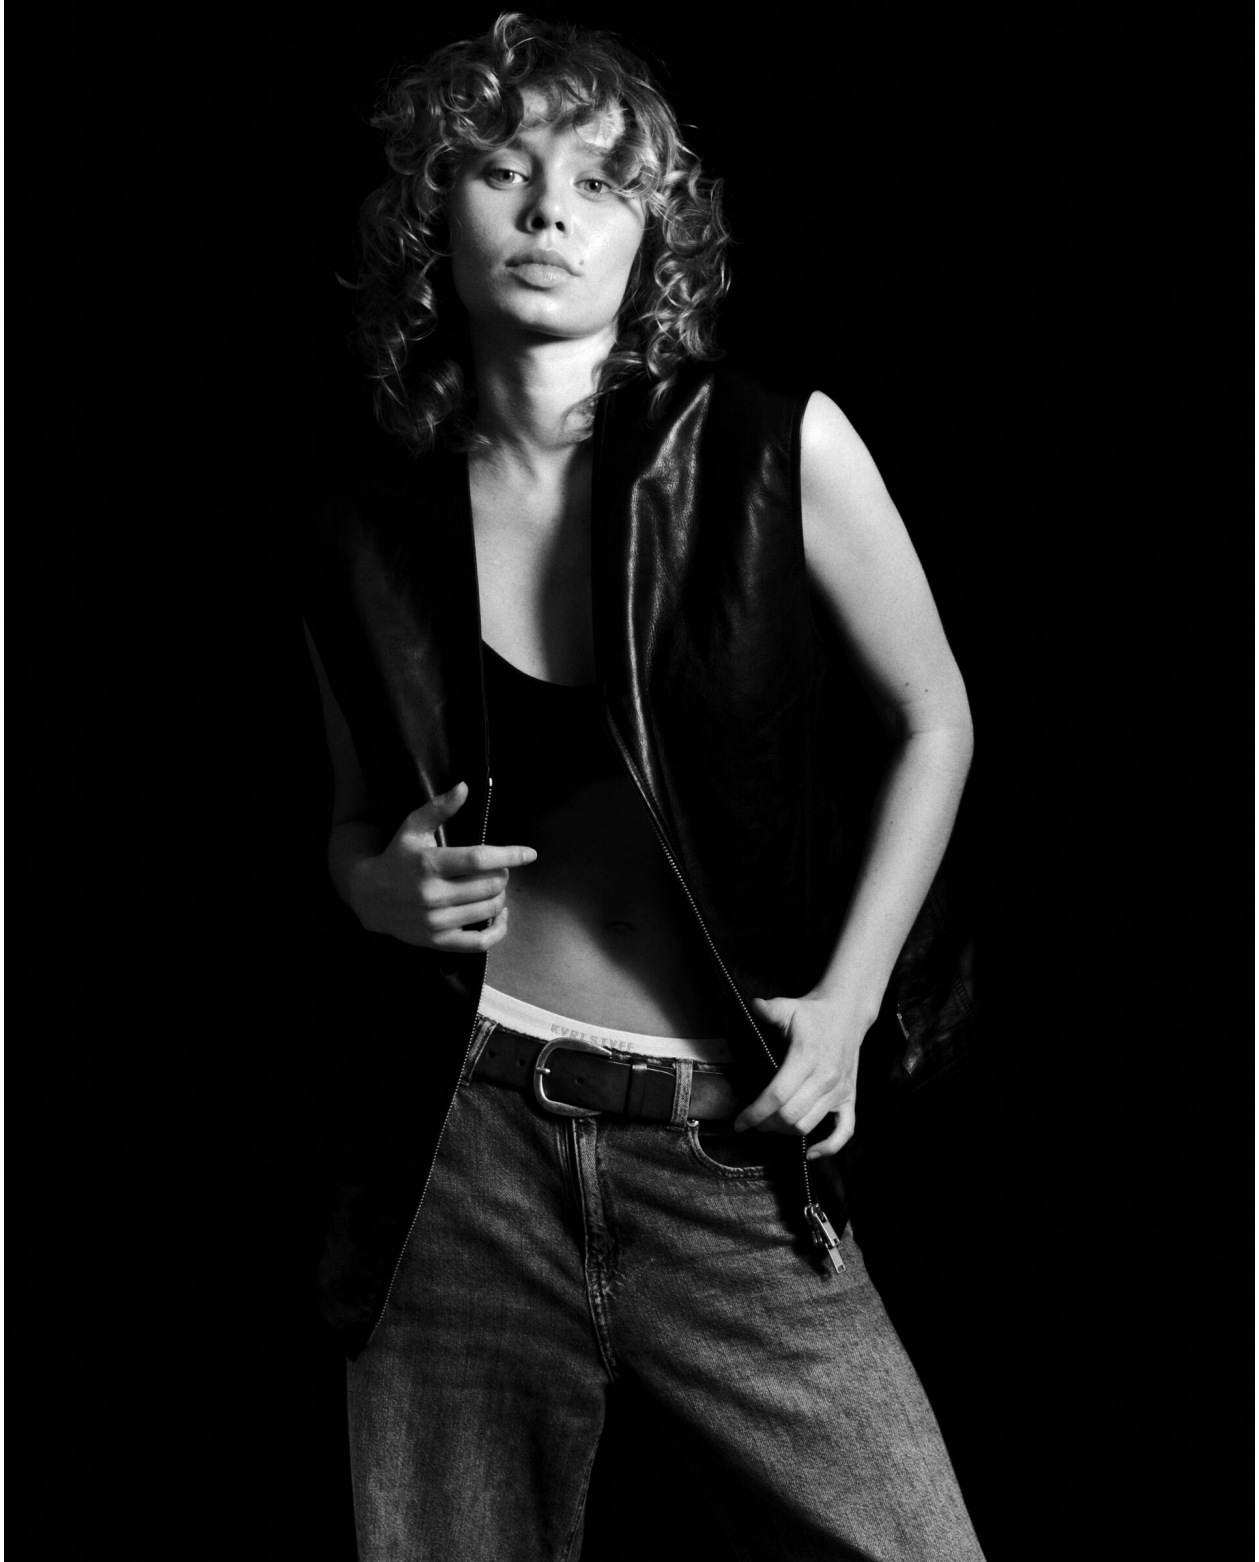

LUISE DAVID

height 5'10.5 · bust 33.5" · waist 25" · hips 37.5" · dress 36 EU/6 US/8 UK
shoes size 40.5 EU/9.5 US/7 UK · hair blonde · eyes blue